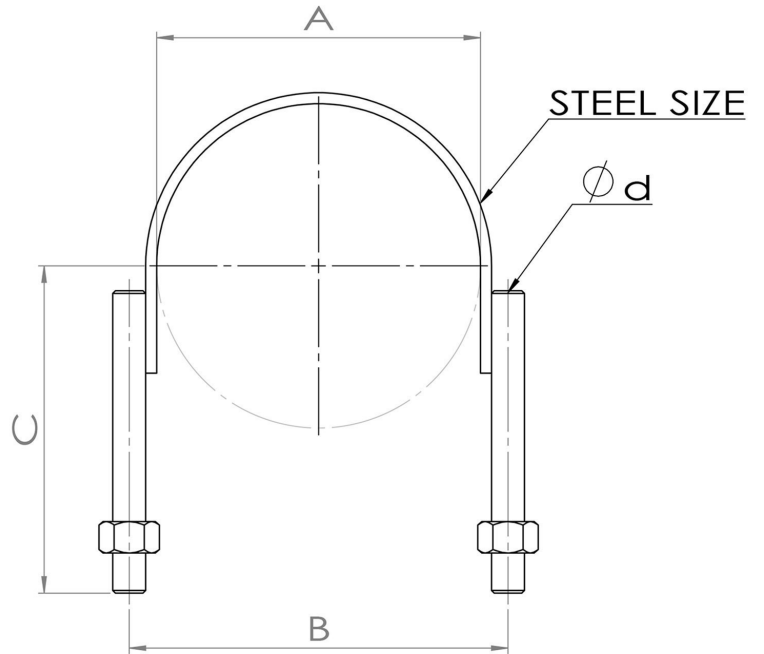

Strap U-Bolt

ยูแบน

Strap U-Bolt (ยูแบน) แคล้มสำหรับท่อเหล็ก ท่อ PVC
ท่อ HDPE และท่อหุ้มฉนวน ผลิตจากเหล็ก(Carbon Steel)
นิยมชุบกันสนิม สามารถเลือกการชุบได้ 2 รูปแบบ คือ

- ชุบ(รุ่ง)ซิงค์ (ELECTRO GALVANIZED)
- ชุบฮอตดิป (HOT DIP GALVANIZED)

Special : Stainless

Dimention&Price

Item No.	Pipe Size		Steel Size	A	B	C	∅D	Price List		
	inch.	mm.						Paint	ETG	HDG
			(mm.)	(mm.)	(mm.)	(mm.)	(Kg.)	Non Coat	Electro Galvanized	Hot Dip Galvanized
LX-SUB100	1"	25	2x25	35	47	43	3/8"	-	55	-
LX-SUB114	1 1/4"	32	2x25	44	56	47	3/8"	-	57	-
LX-SUB112	1 1/2"	40	2.5x25	50	62	50	3/8"	-	58	-
LX-SUB200	2"	50	2.5x25	64	77	75	3/8"	-	77	-
LX-SUB212	2 1/2"	65	2.5x25	80	93	80	3/8"	-	82	-
LX-SUB300	3"	80	3x32	94	108	90	3/8"	-	95	-
LX-SUB400	4"	100	4x32	118	138	119	1/2"	-	130	-
LX-SUB500	5"	125	4x32	145	167	130	1/2"	-	175	-
LX-SUB600	6"	150	5x38	170	195	140	5/8"	-	230	-
LX-SUB800	8"	200	5x38	222	248	185	5/8"	-	310	-
LX-SUB1000	10"	250	5x50	274	303	215	3/4"	-	480	-
LX-SUB1200	12"	300	6x50	324	355	240	7/8"	-	576	-
LX-SUB1400	14"	350	6x50	364	398	252	7/8"	-	430	-
LX-SUB1600	16"	-	-	-	-	-	-	-	630	-
LX-SUB1800	18"	-	-	-	-	-	-	-	756	-
LX-SUB2000	20"	-	-	-	-	-	-	-	835	-